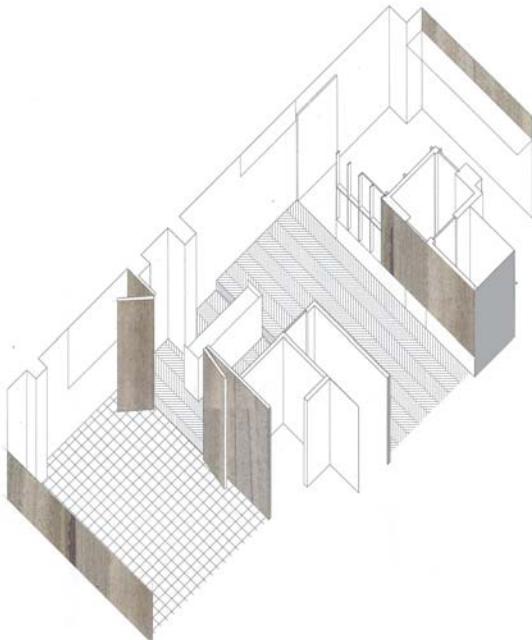

会場：TAGSTÅ

福岡市中央区春吉 1-7-11
スペースキューブ1F
TEL 092-724-7721

A.Ð.O.

シェアのかたち展

2015.5.1 fri -5.3 sun

住宅、美容室、歯科医院、大学図書館。
用途も規模もさまざまなプロジェクトを通じて
あらわれるそれぞれのシェアのかたち。
シェアする空間に見出される新しいかたちの中
にこれからの建築の可能性を探ります。

Branche hair&Life+