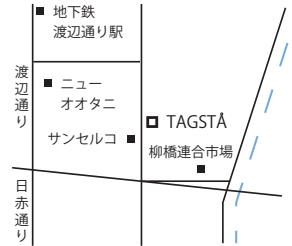

Dates

5/1 fri 14:00-20:00

5/2 sat 7:00-20:00

5/3 sun 7:00-17:00

※入場料無料

会場では多数の模型や写真を用い、さまざまなシェアのかたちを紹介いたします。会期中は、ギャラリートークを開催します。

Reception Party

5/2 sat open18:00 start18:30

会場：TAGSTÅ

福岡市中央区春吉 1-7-11
スペースキューブ1F
TEL 092-724-7721

A.Ð.O.

シェアのかたち展

2015.5.1 fri -5.3 sun

住宅、美容室、歯科医院、大学図書館。
用途も規模もさまざまなプロジェクトを通じて
あらわれるそれぞれのシェアのかたち。
シェアする空間に見出される新しいかたちの中
にこれからの建築の可能性を探ります。

Branche hair&Life+